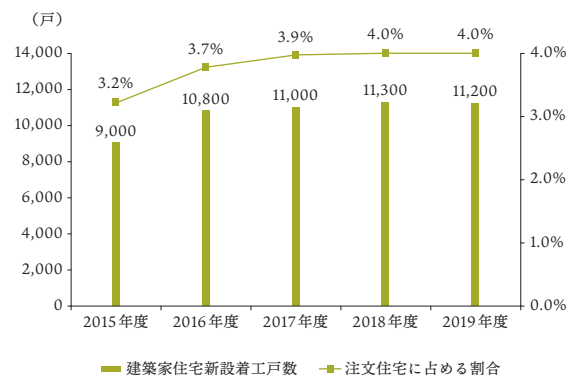

建築家住宅新設着工戸数 推移

注1.国土交通省「住宅着工統計」を基に矢野経済研究所推計
矢野経済研究所調べ「建築家住宅市場に関する調査を実施(2020年)」

OZONE 家 design 「建築家コンペ」の特徴

①

3組の建築家による具体的なプラン提案（模型付）で比較検討できます。

②

建築家は登録基準を満たした経験豊富な130組からセレクトできます。

③